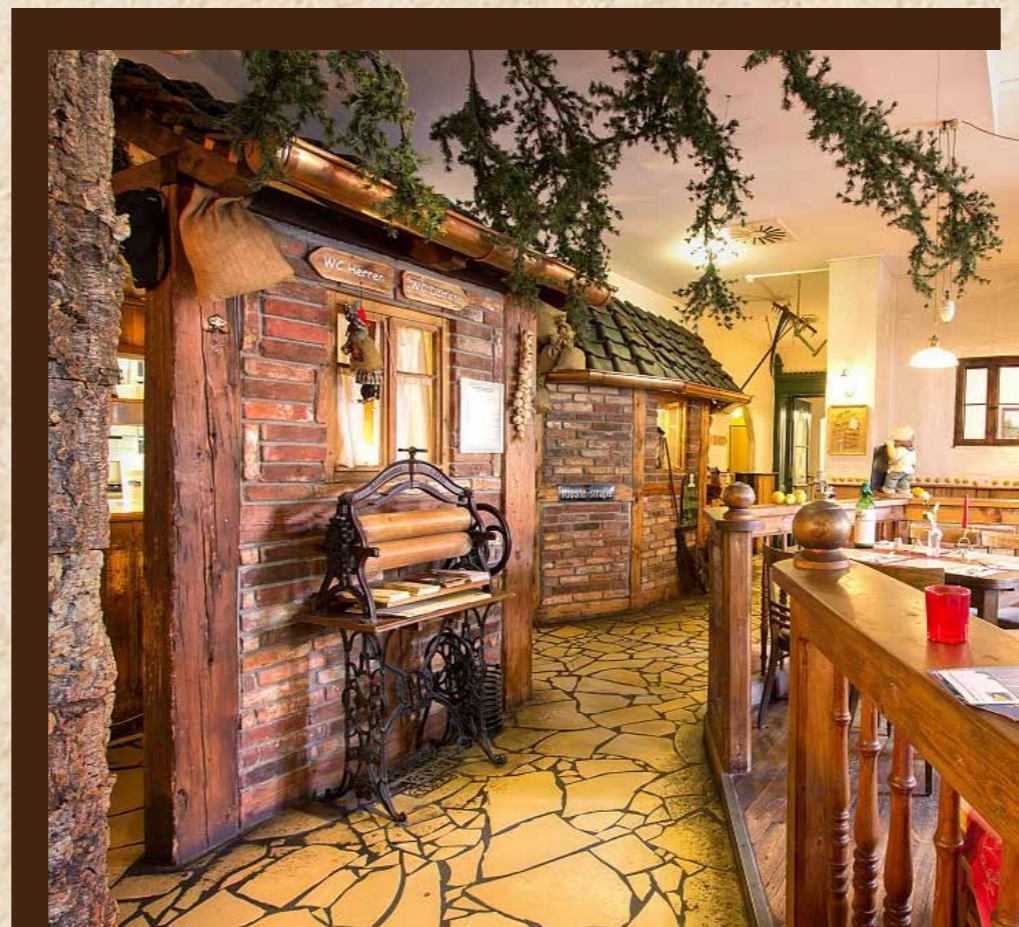

Altwernigeröder Kartoffelhaus

Freuen Sie sich auf ganz besondere Gaumenfreuden, nicht nur rund um die Kartoffel.

Wir sind stets bemüht Sie mit erlesensten lokalen Köstlichkeiten zu verwöhnen und verbinden Tradition mit kreativen Ideen.

Genießen Sie gutbürgerliche deutsche Küche in unserem Restaurant und unternehmen Sie eine kulinarische Reise durch den Harz!